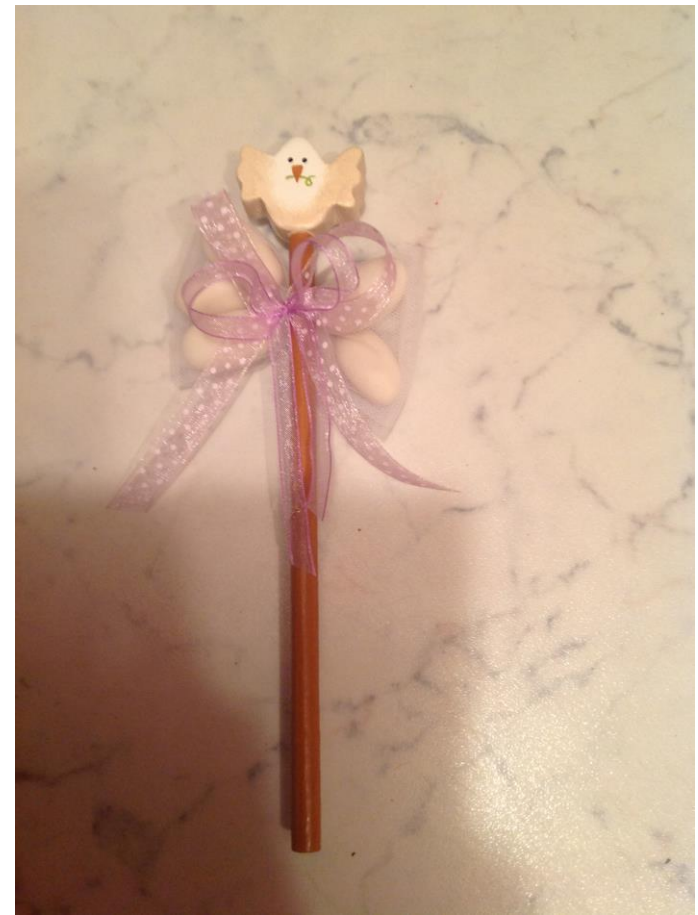

PACE

- MATITA DELLA PACE €. 2,85
- CONFEZIONE €. 1,50
  con nastro, tulle e confetti

PREZZO FINALE €. 4,35